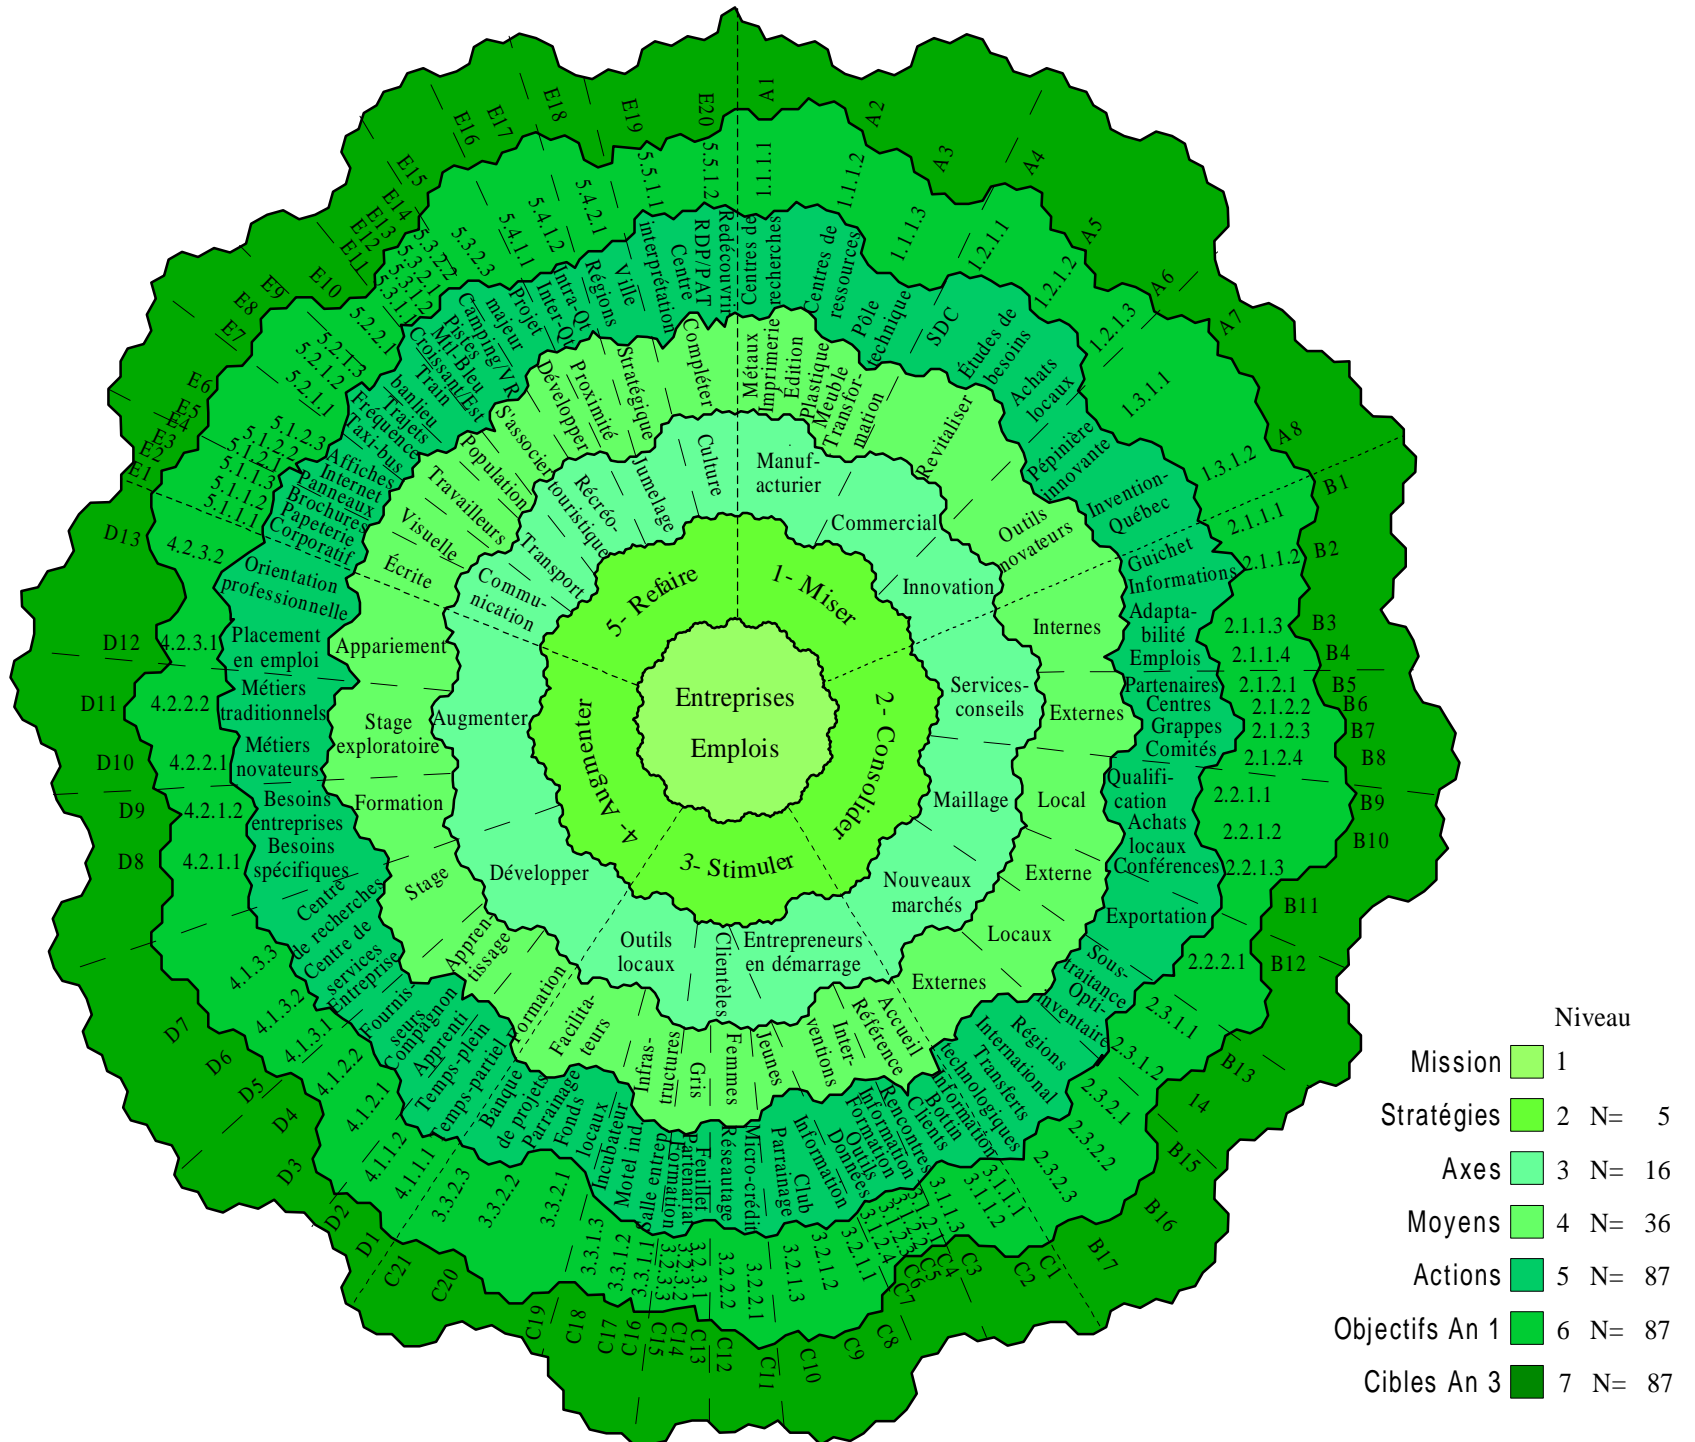

# On reconnaît l'arbre à ses fruits ...

# LISTE EXPLICATIVE DES ABRÉVIATIONS

BDC	Banque de développement du Canada
CDC de la Pointe	Centre de développement communautaire de la Pointe
CLD	Centre local de développement
CLE	Centre local pour l'emploi
CRD	Conseil régional de développement
CRDIM	Conseil régional de développement de l'Ile de Montréal
CRHC	Centre des ressources humaines du Canada
CUM	Communauté urbaine de Montréal
FDEM	Fonds de développement Emploi-Montréal
FES	Fonds d'économie sociale
FLI	Fonds local d'investissement
ISO	Dénominateur commun de la qualité
MDRHC	Ministère du développement des ressources humaines Canada
MSR	Ministère de la Sécurité du revenu
OSBL	Organisme sans but lucratif
PAT	Pointe-aux-Trembles
PLACÉE	Plan local d'action concertée pour l'économie et l'emploi
PME	Petites et moyennes entreprises
RDP	Rivière-des-Prairies
RDP @ RDP	Regroupement de développement en partenariat de Rivière-des-Prairies
RTM	Régie du transport métropolitain
SAJE	Service d'aide aux jeunes entrepreneurs
SDC	Société de développement commercial
SODEC RDP • PAT	Société de développement économique Rivière-des-Prairies • Pointe-aux-Trembles
SOLIDE	Société locale pour le développement de l'emploi
SQDM	Société québécoise de développement de la main-d'œuvre
STCUM	Société de transport de la communauté urbaine de Montréal