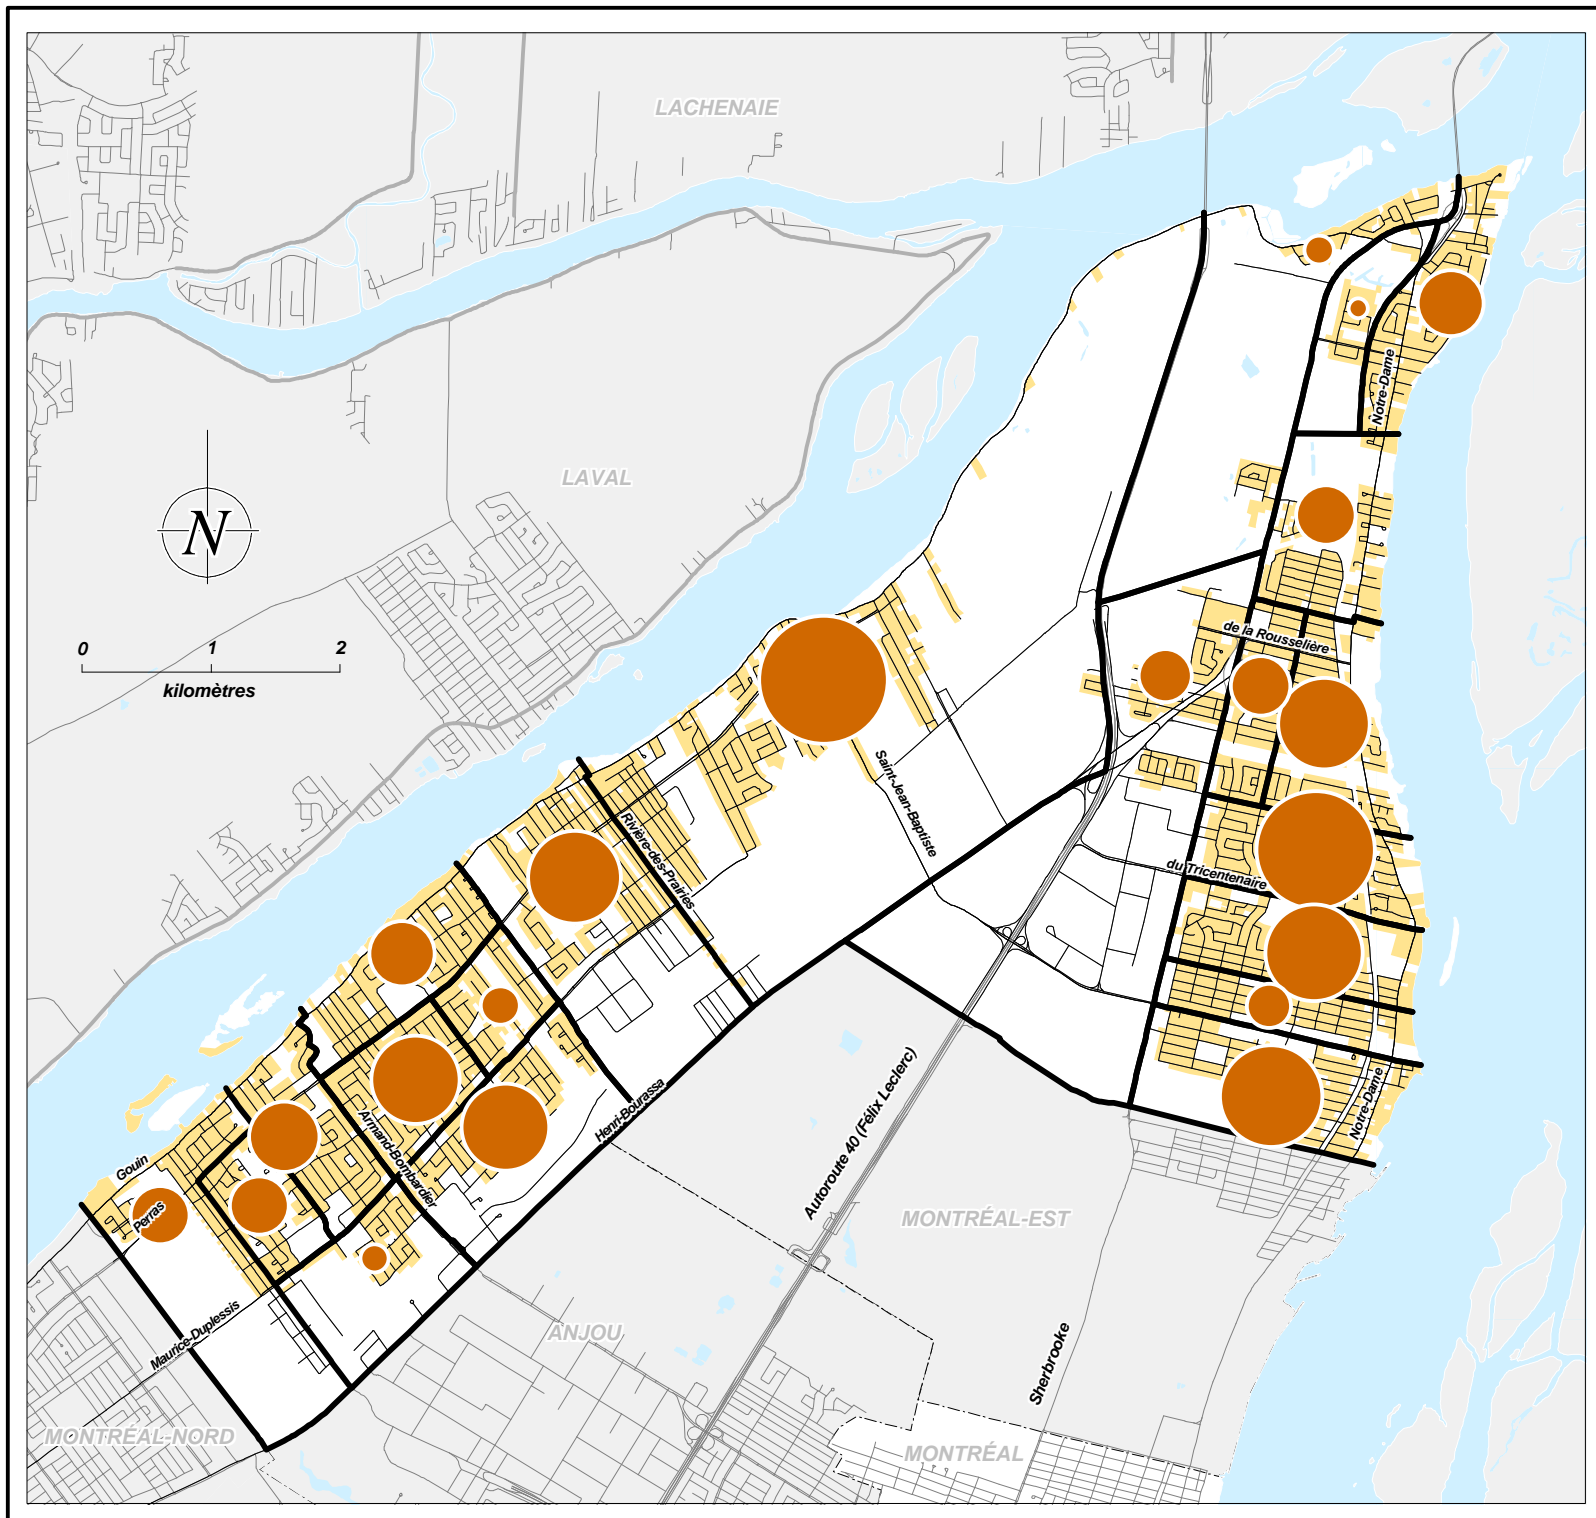

CARTE 8.1

Société de
développement
économique
Rivière-des-Prairies /
Pointe-aux-Trembles

**Population
active occupée,
15 ans et plus,
1996**

En nombre

Données comparatives:

- Province: 3 119 130
- Région métropolitaine de recensement: 1 502 380
- Ville de Montréal: 426 040
- SODEC: 44 100

Société de
développement
économique
Rivière-des-Prairies /
Pointe-aux-Trembles

**Population
active occupée, 1996**

En pourcentage,
Population active
occupée sur
population active
de 15 ans et plus
* 100

Données comparatives:

- Province: 88,2
- Région métropolitaine de recensement: 88,7
- Ville de Montréal: 85,0
- SODEC: 88,9