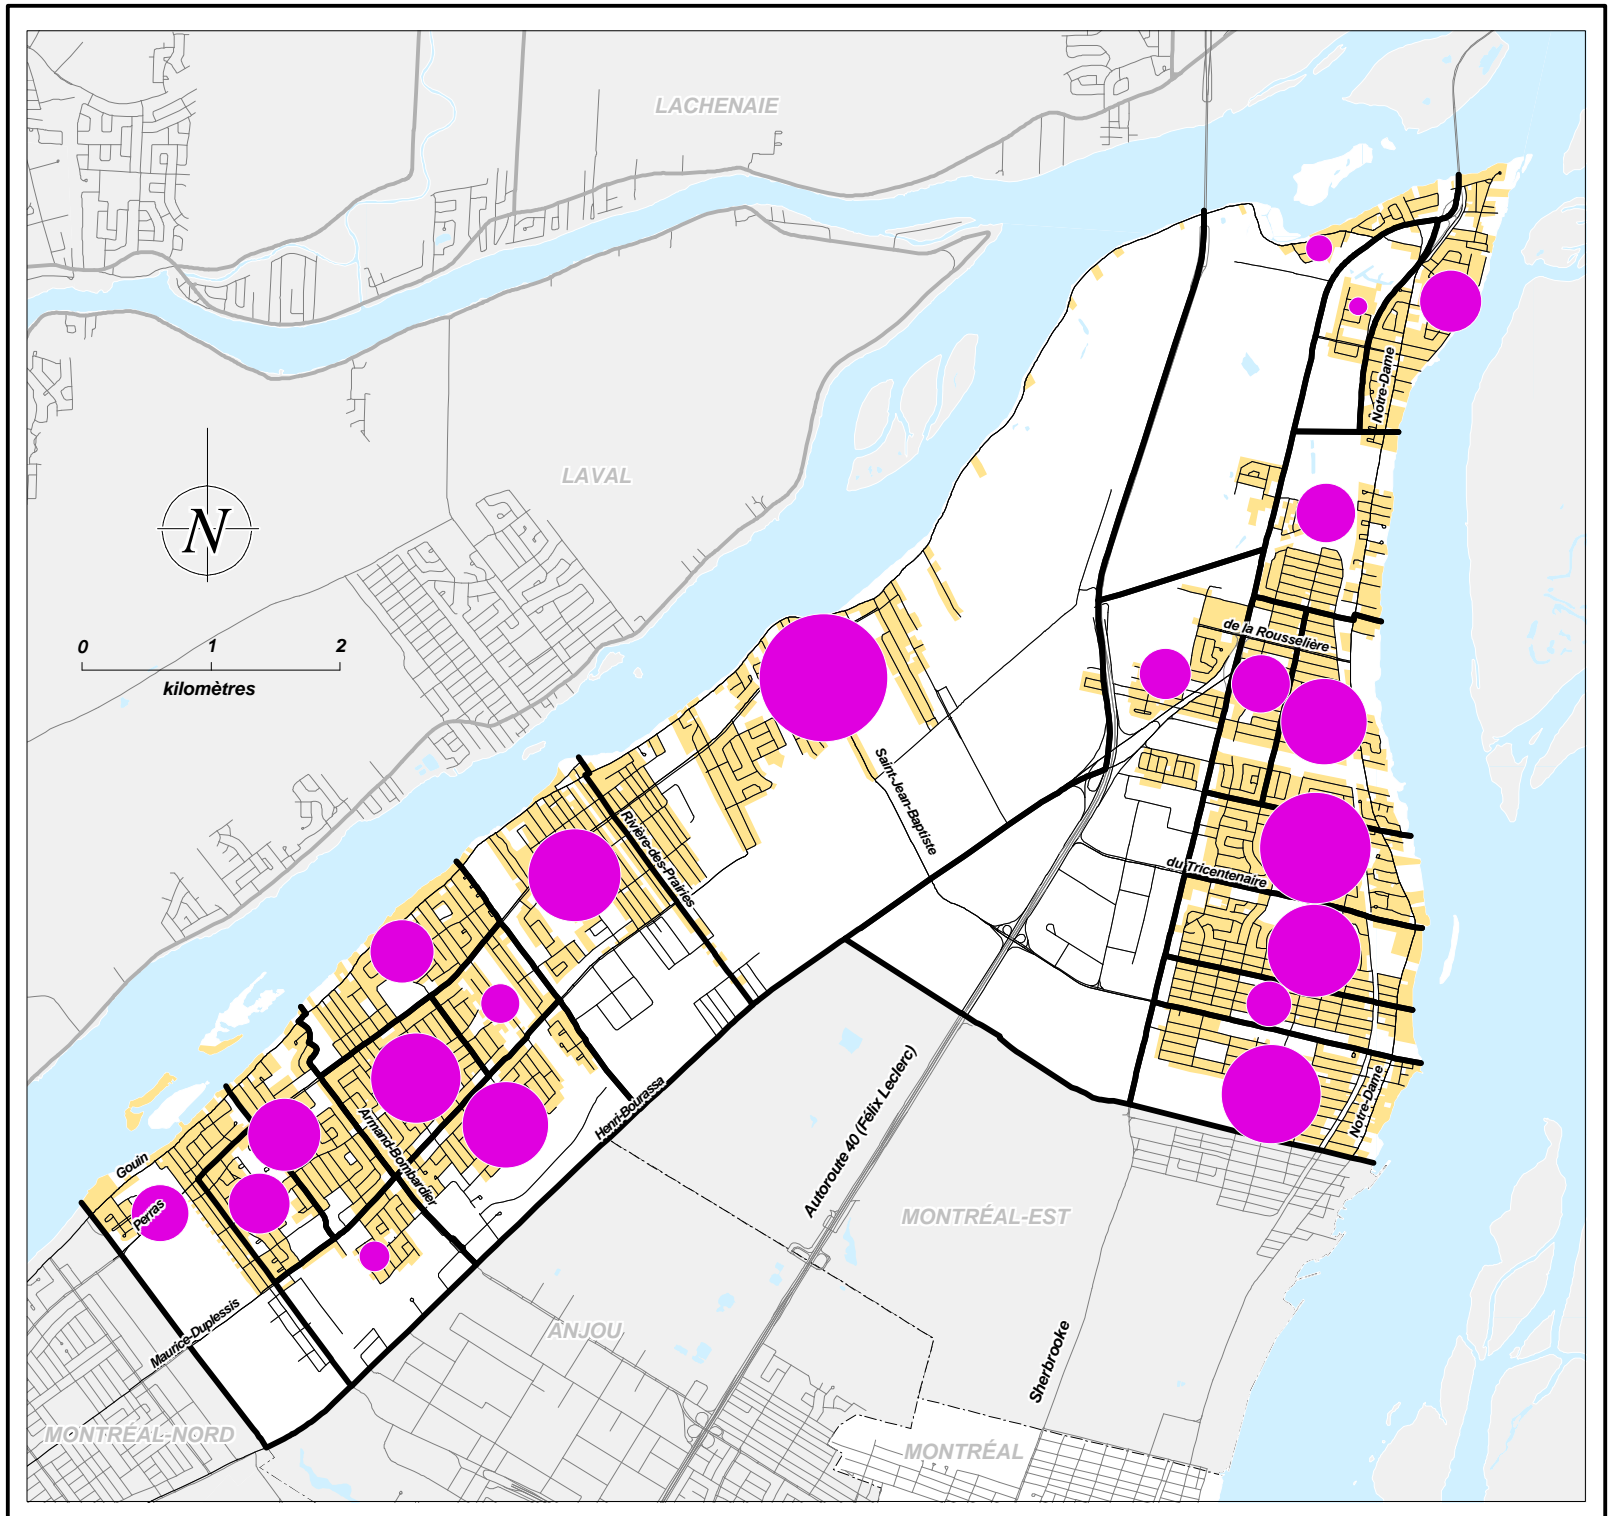

CARTE 7.1

Société de
développement
économique
Rivière-des-Prairies /
Pointe-aux-Trembles

**Population
active totale,
15 ans et plus,
1996**

En nombre

Données comparatives:

- Province: 3 536 205
- Région métropolitaine de recensement: 1 692 560
- Ville de Montréal: 501 090
- SODEC: 49 630

Société de
développement
économique
Rivière-des-Prairies /
Pointe-aux-Trembles

**Population
active totale, 1996**

En pourcentage,
Population active de
15 ans et plus
sur la population totale
* 100

Données comparatives:

- Province: 50,9
- Région métropolitaine de recensement: 49,3
- Ville de Montréal: 49,5
- SODEC: 49,8