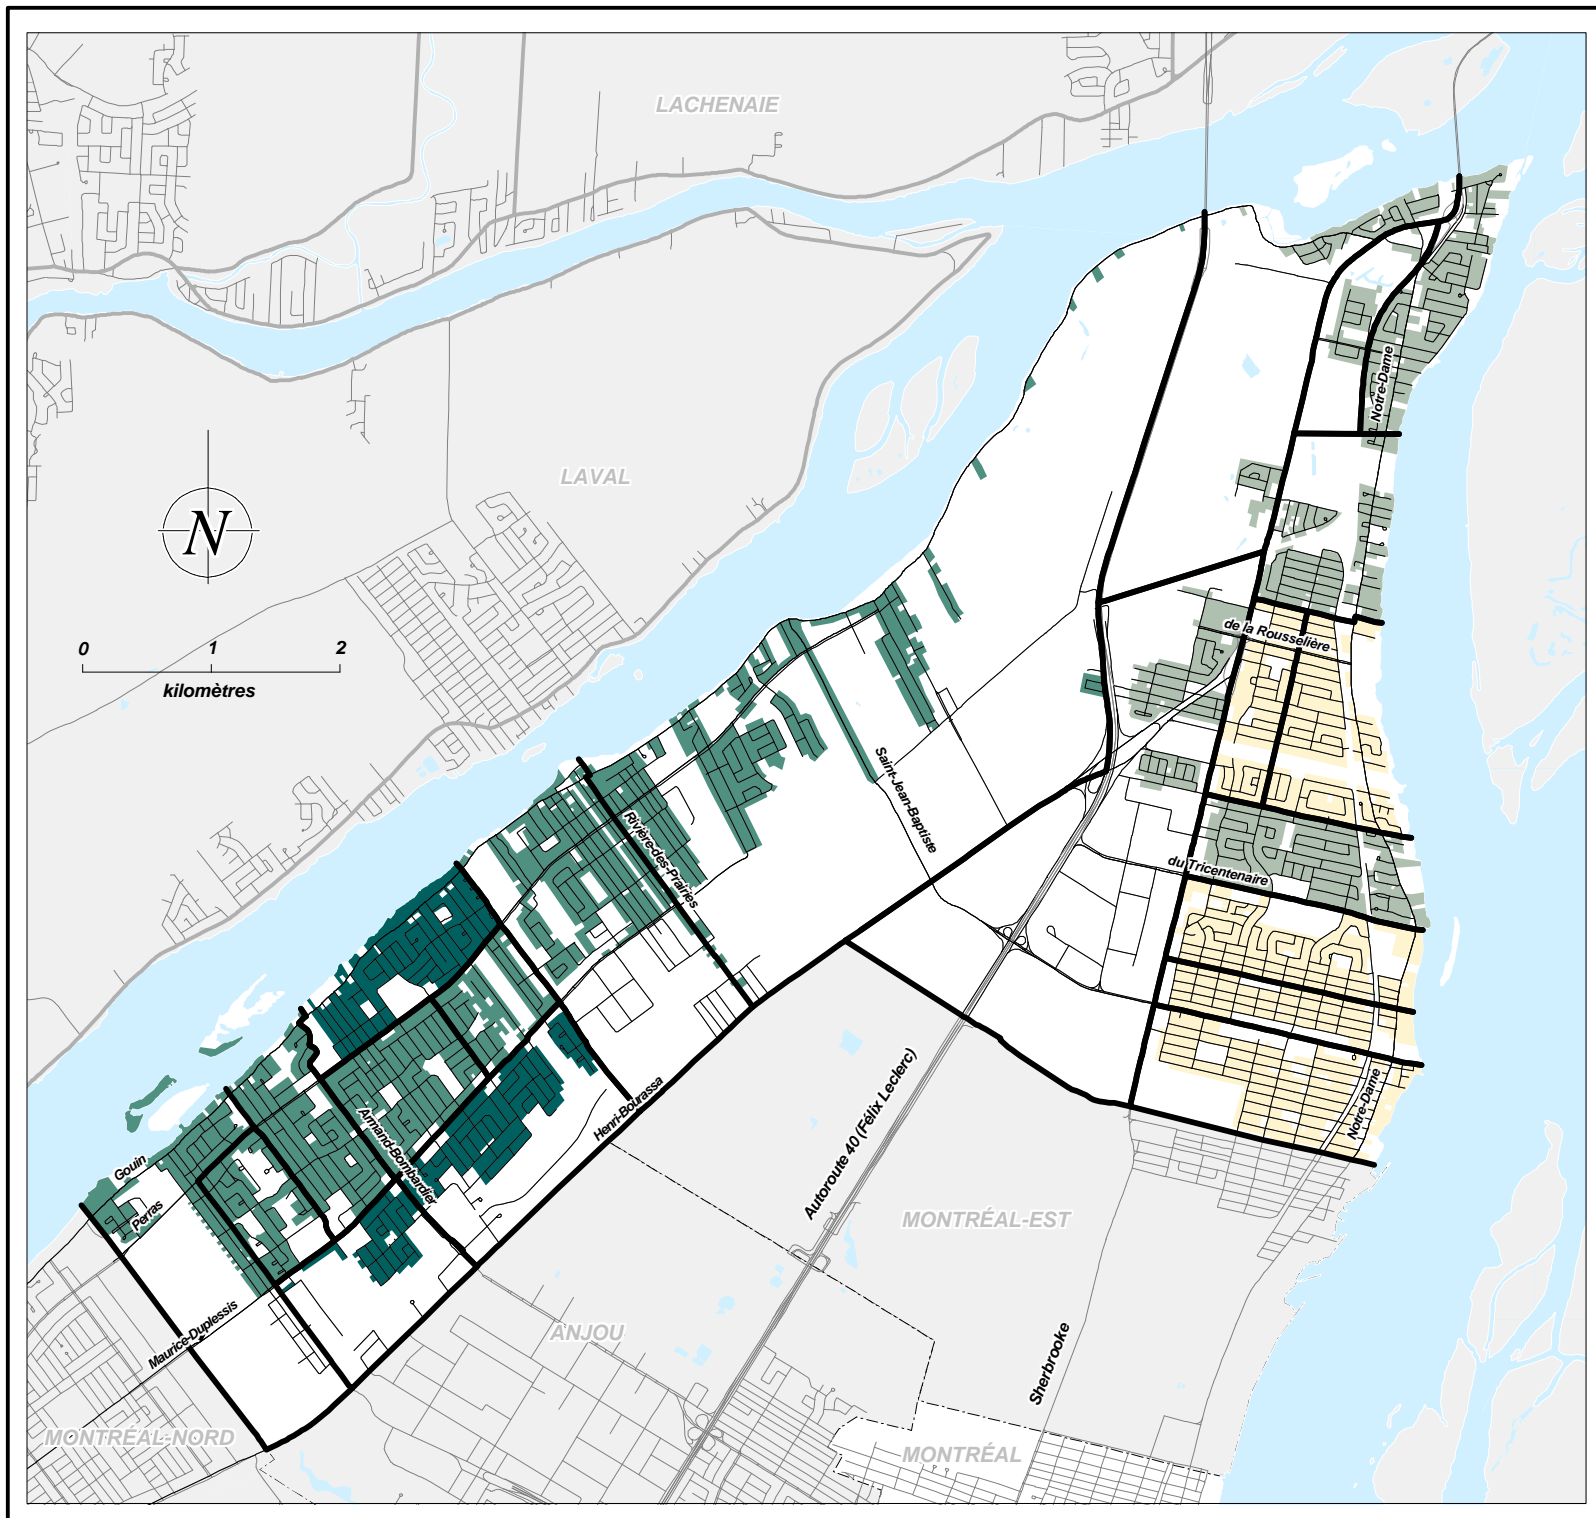

Société de
développement
économique
Rivière-des-Prairies /
Pointe-aux-Trembles

**Population affirmant
connaître le français
et l'anglais, 1996**

Pourcentage
du total

- 35,0 à 37,9
- 38,0 à 42,9
- 43,0 à 54,9
- 55,0 à 60,2

Données comparatives:

- Province: 37,8
- Région métropolitaine de recensement: 49,7
- Ville de Montréal: 49,3
- SODEC: 45,3