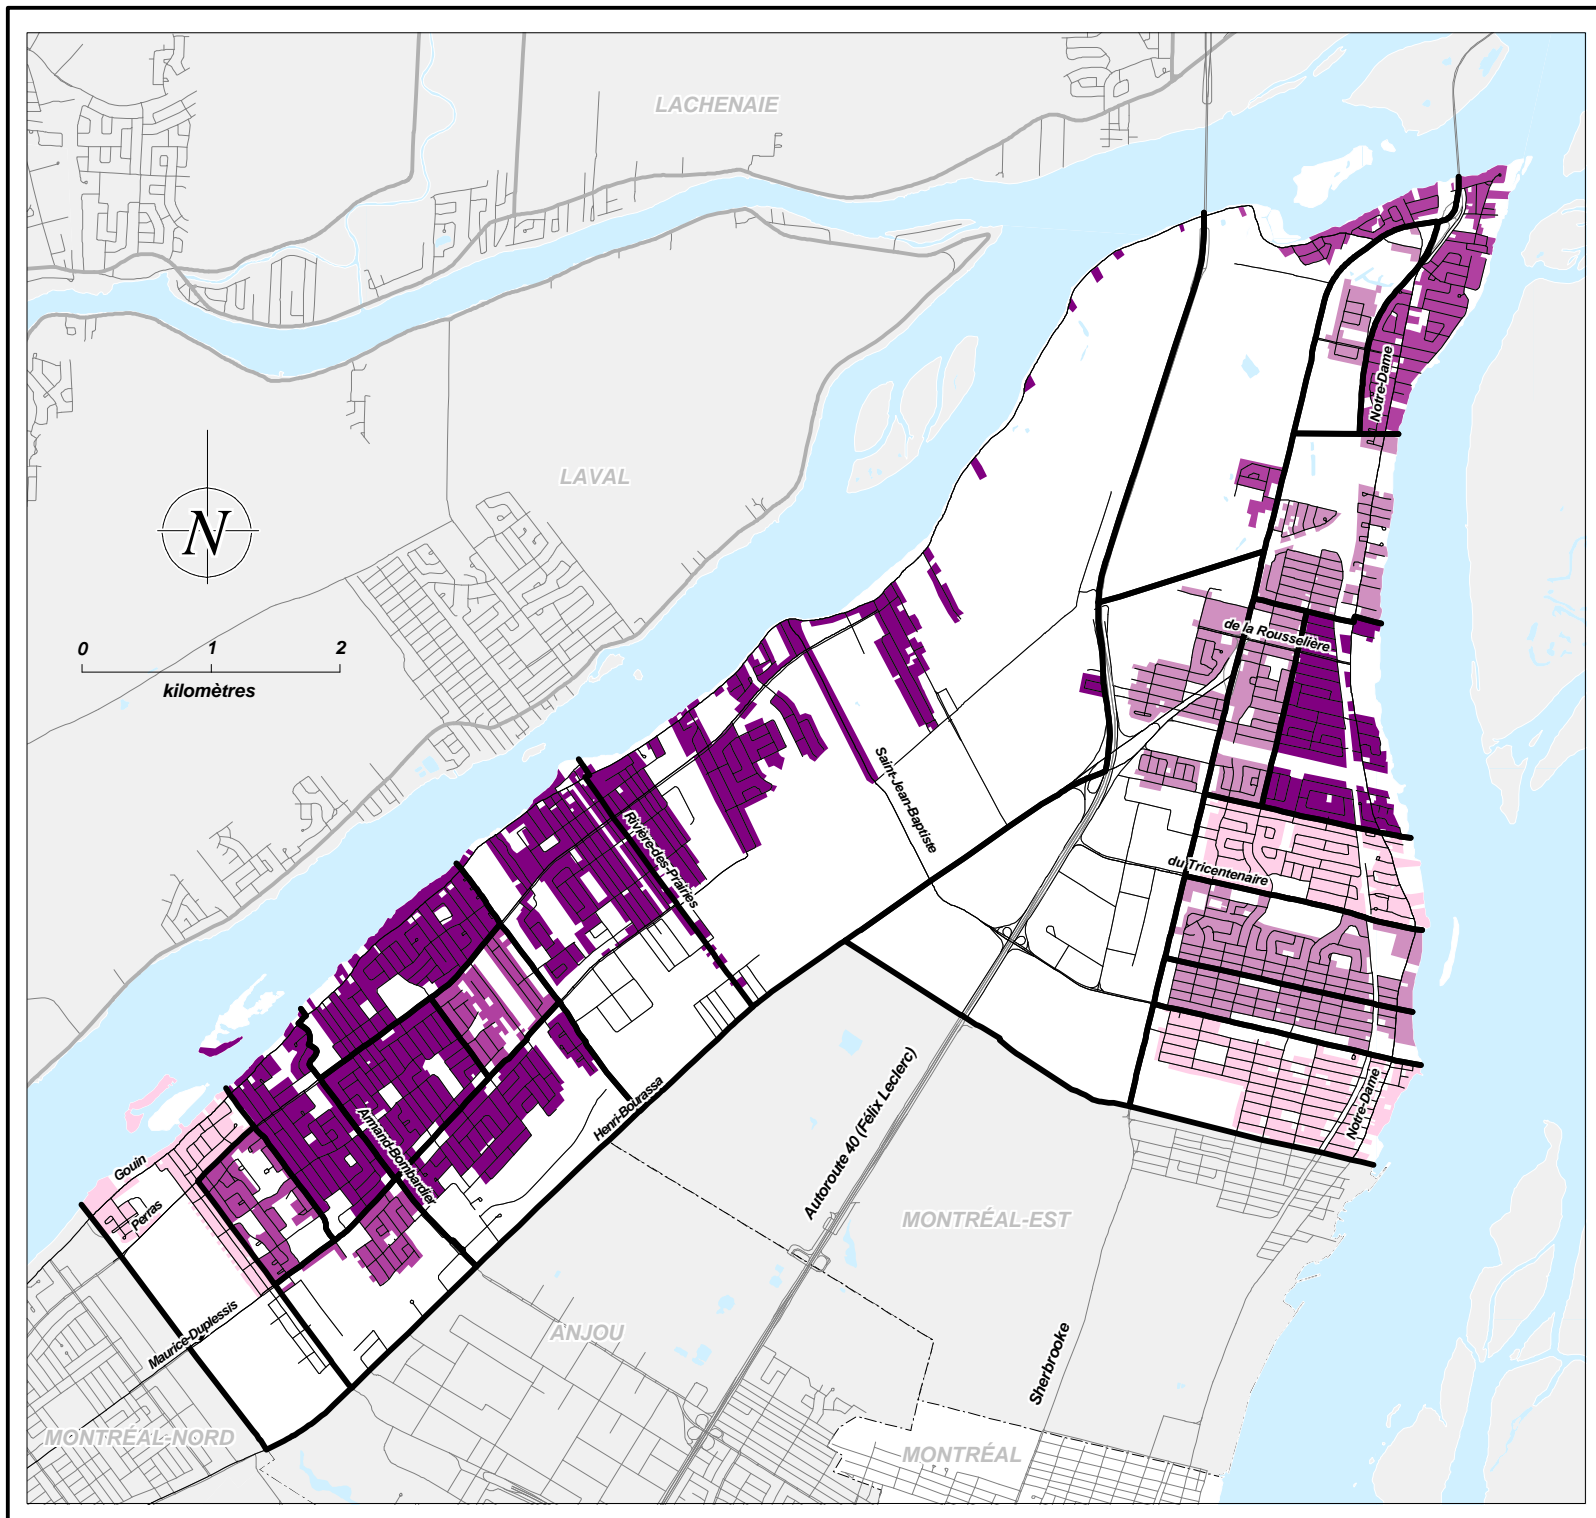

Société de  
développement  
économique  
Rivière-des-Prairies /  
Pointe-aux-Trembles

**Taille des  
ménages, 1996**

0 1 2  
kilomètres

Nombre moyen  
de personnes

- 2,2 à 2,3
- 2,4 à 2,6
- 2,7 à 2,9
- 3,0 à 3,3

Données comparatives:

- Province: 2,5
- Région métropolitaine de recensement: 2,4
- Ville de Montréal: 2,1
- SODEC: 2,7