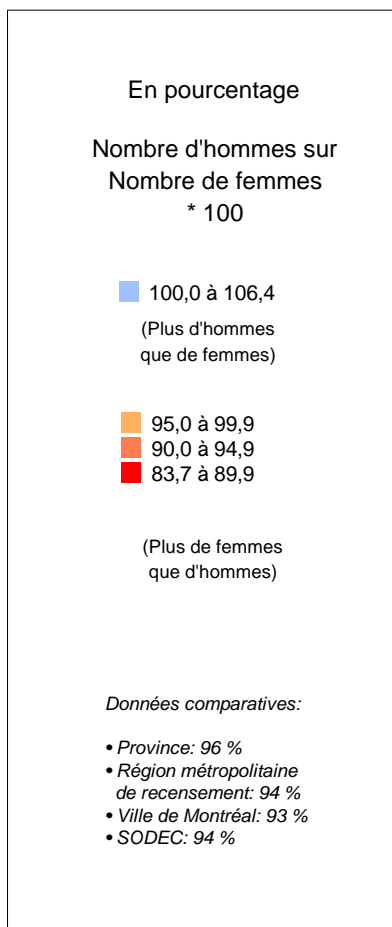

Société de
développement
économique
Rivière-des-Prairies /
Pointe-aux-Trembles

**Population masculine
et féminine, 1996**

Source: Statistique Canada, 1996

Réalisation: Atlas du Québec et de ses régions, 1998