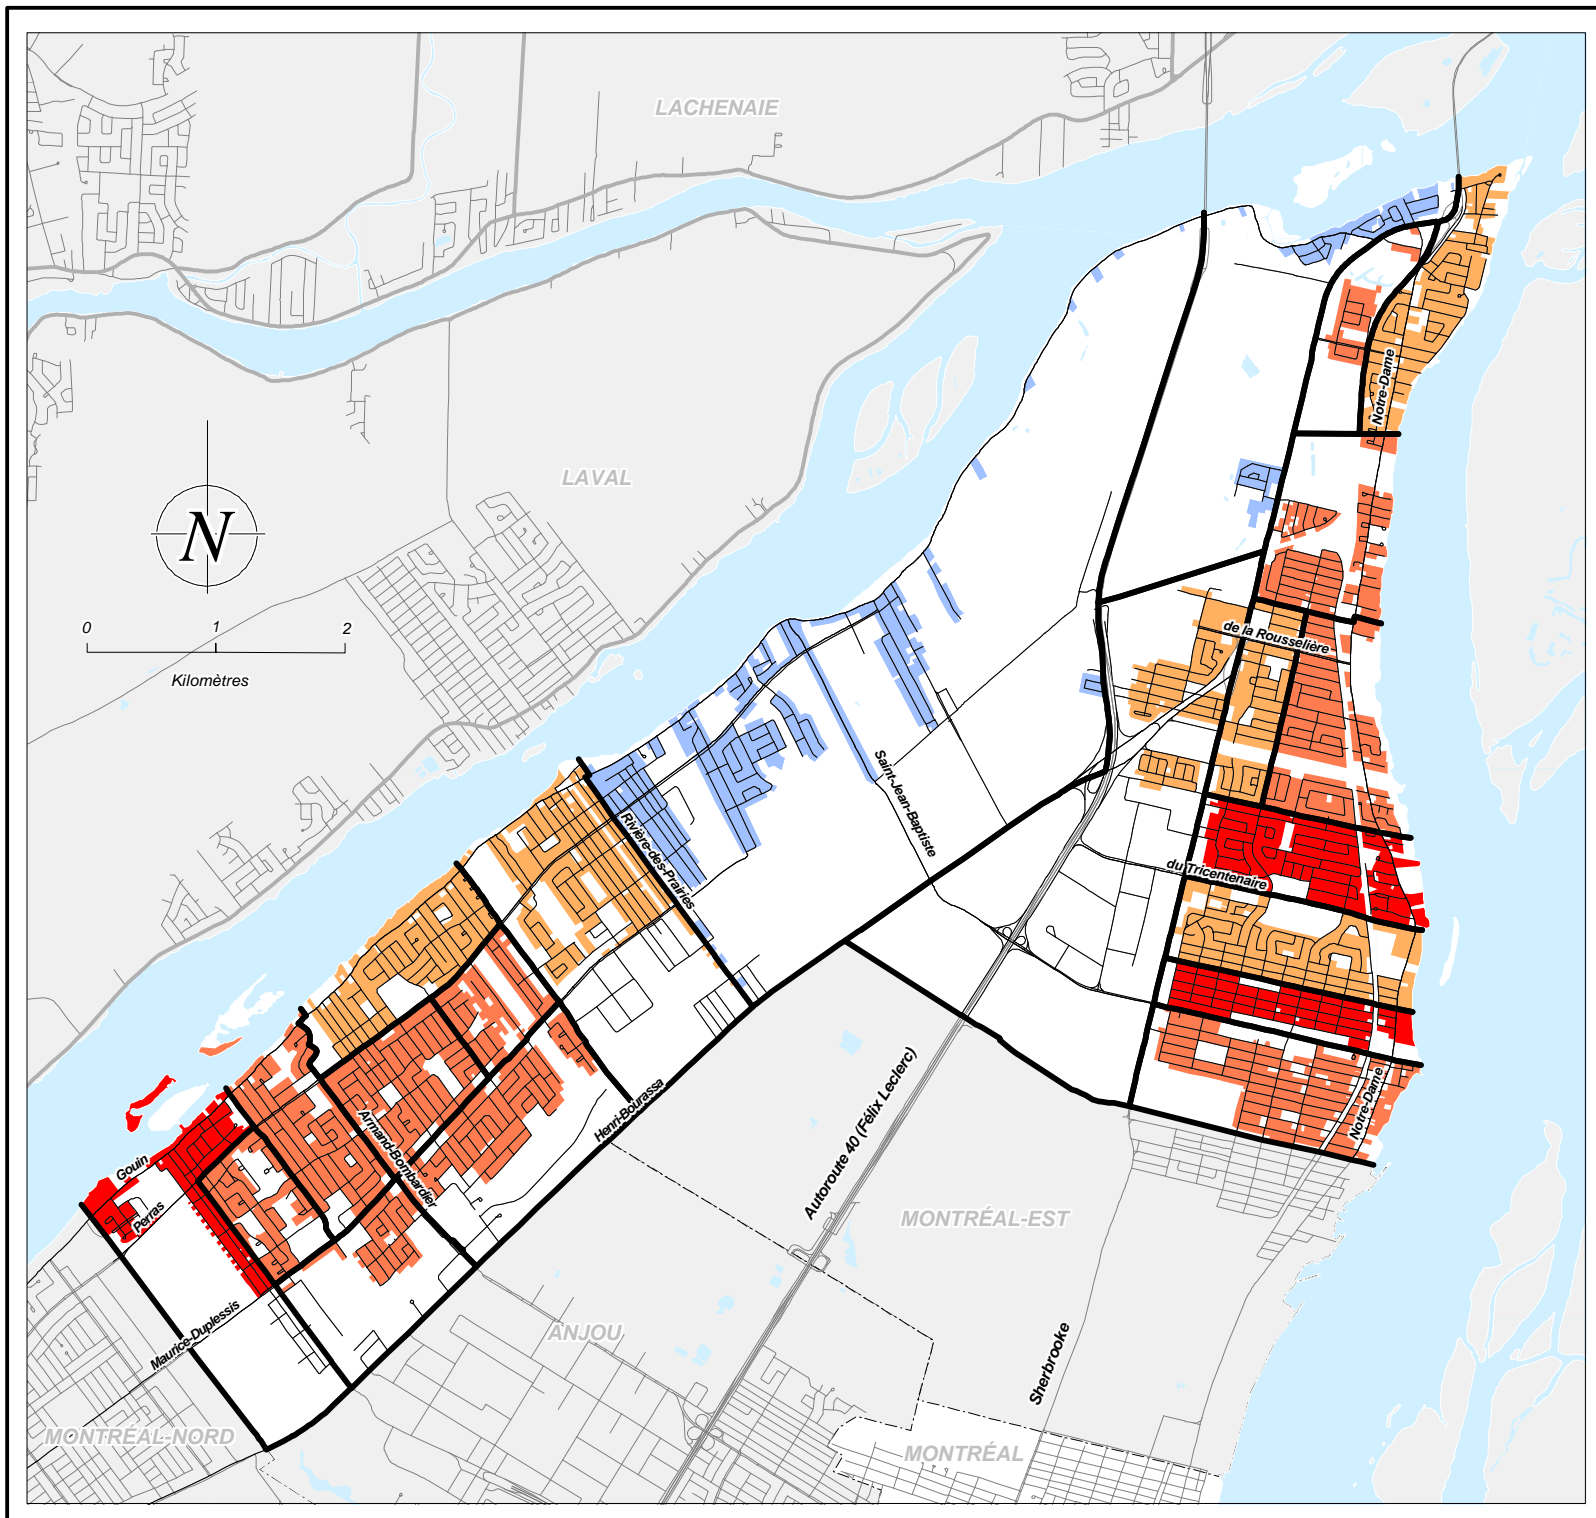

Société de
développement
économique
Rivière-des-Prairies /
Pointe-aux-Trembles

**Population masculine
et féminine, 1996**

Source: Statistique Canada, 1996

Réalisation: Atlas du Québec et de ses régions, 1998