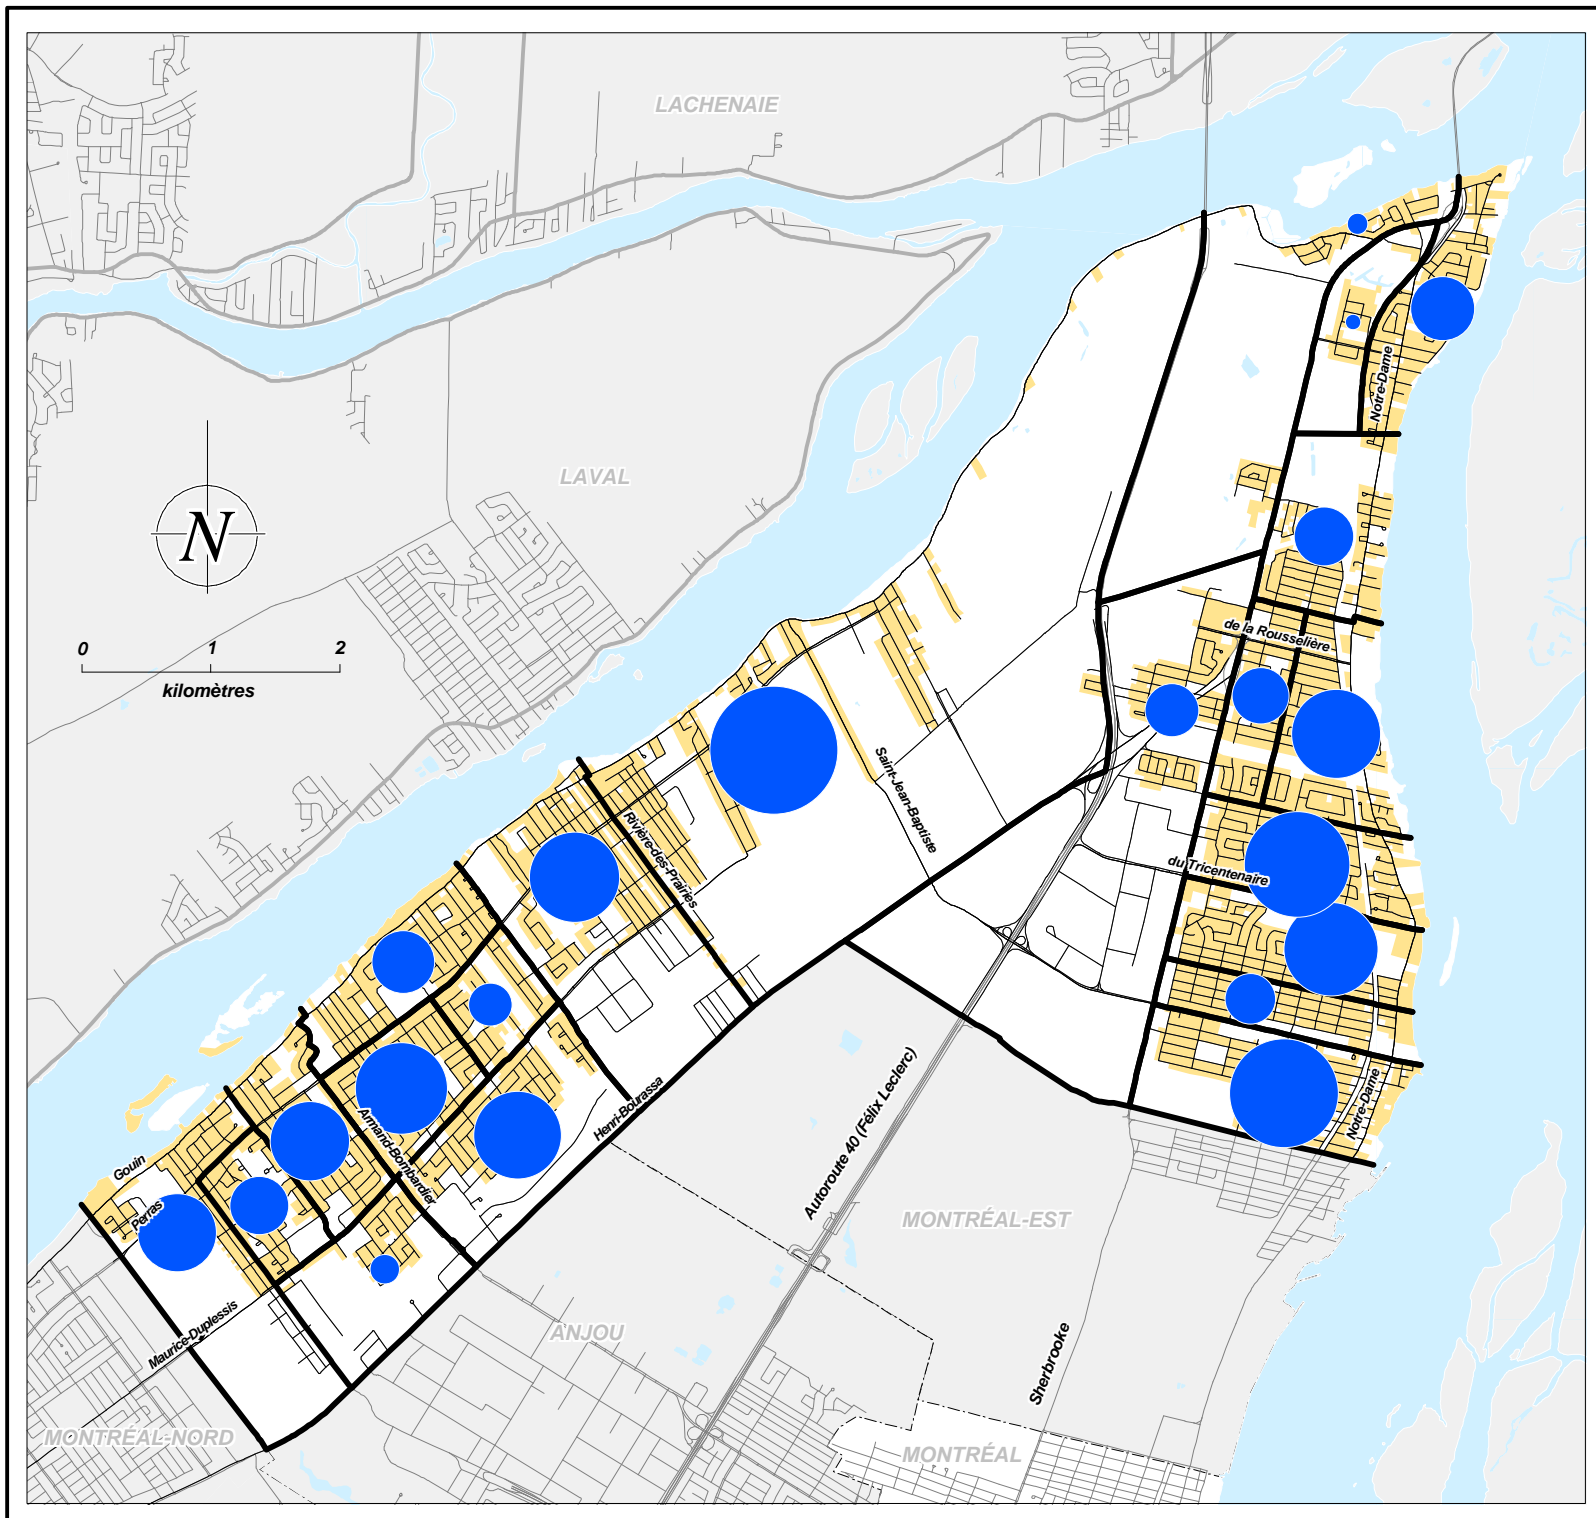

Société de
développement
économique
Rivière-des-Prairies /
Pointe-aux-Trembles

**Population
totale, 1996**

En nombre

4 415

2 200

680

Données comparatives:

- Province: 7 138 795
- Région métropolitaine de recensement: 3 326 510
- Ville de Montréal: 1 016 376
- SODEC: 99 612