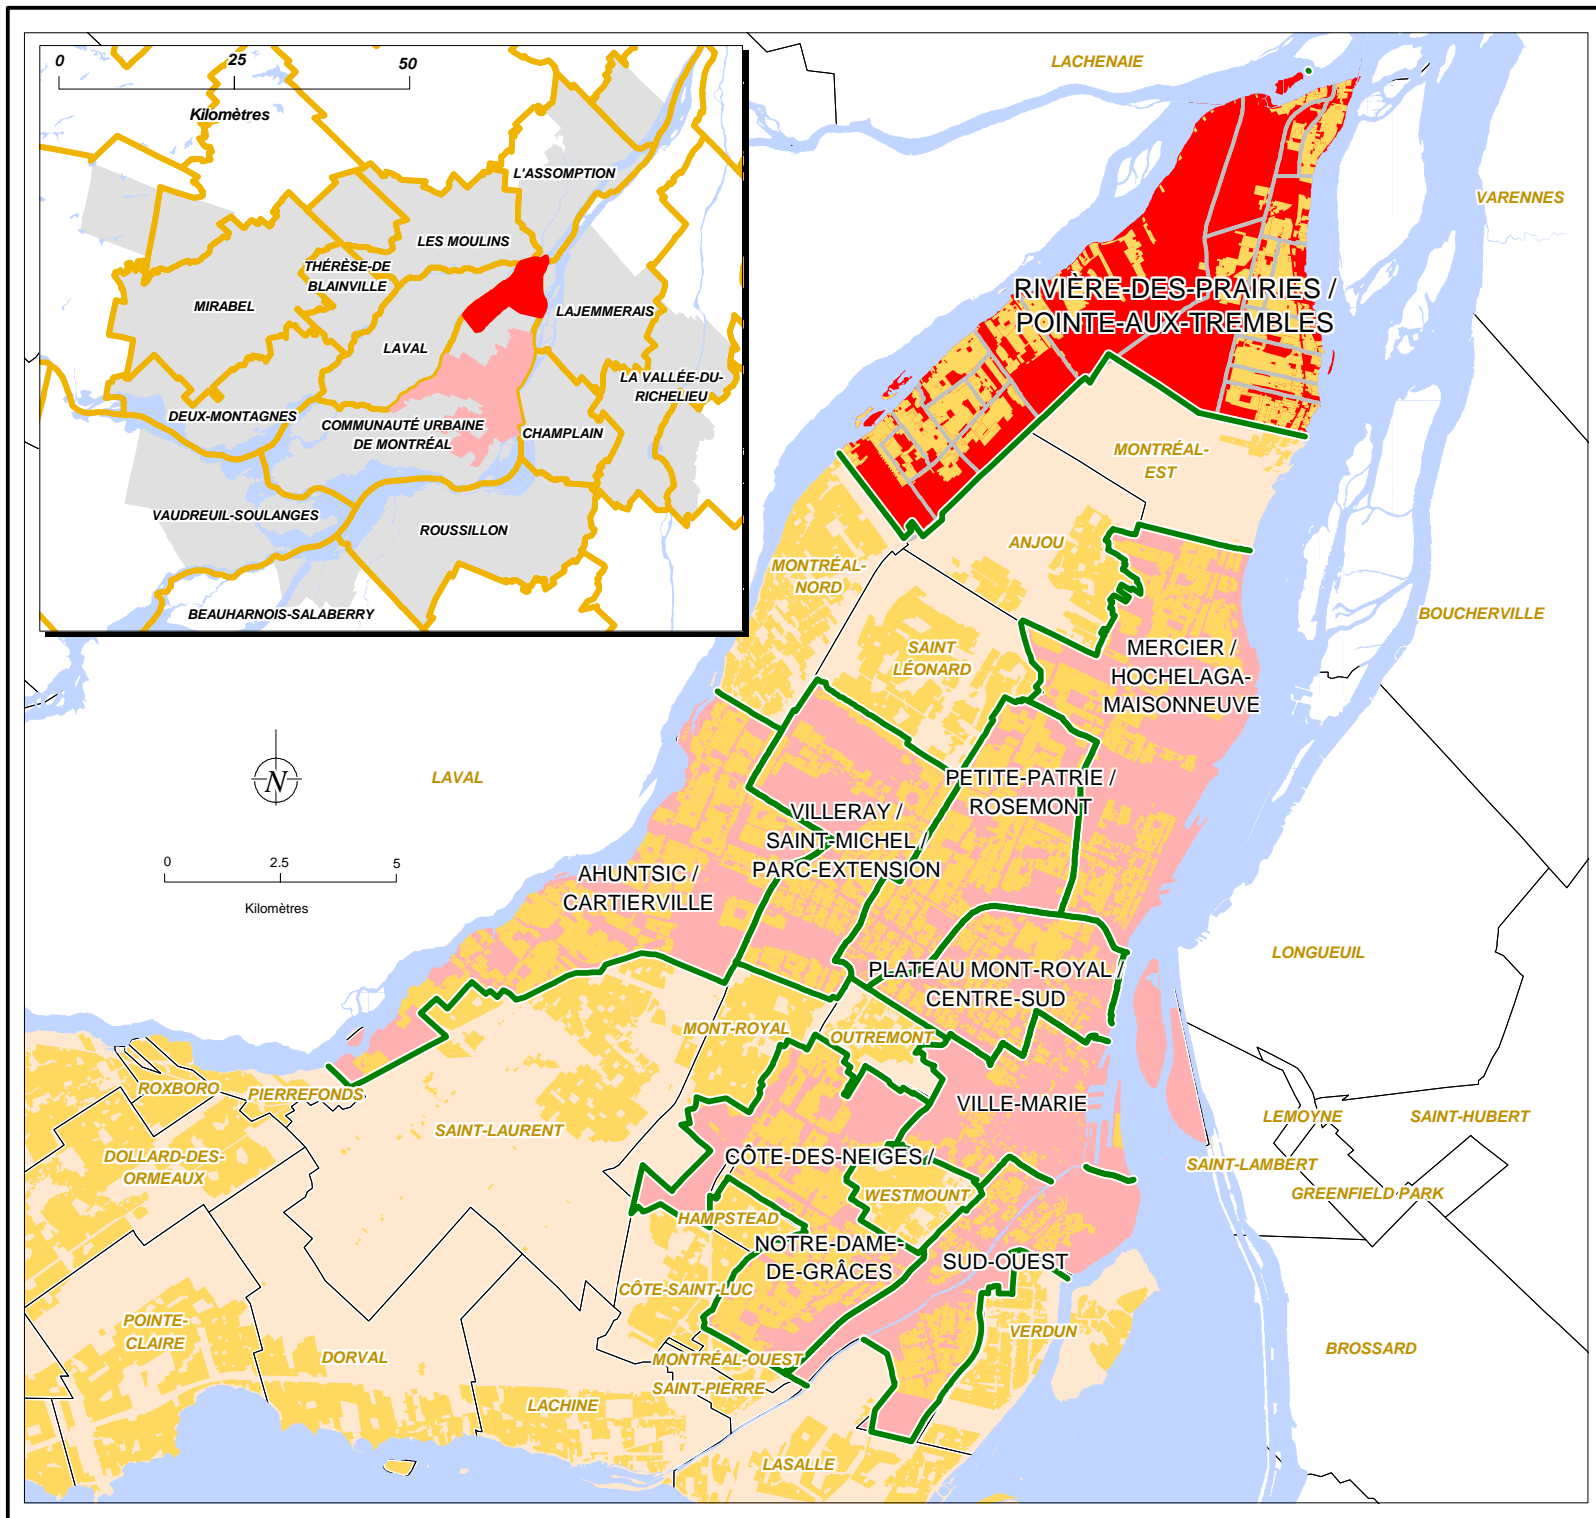

Société de  
développement  
économique  
Rivière-des-Prairies /  
Pointe-aux-Trembles

**Localisation régionale**

Source: Ministère des ressources naturelles, 1996;  
Communauté urbaine de Montréal, 1996.

Réalisation: Atlas du Québec et de ses régions, 1998